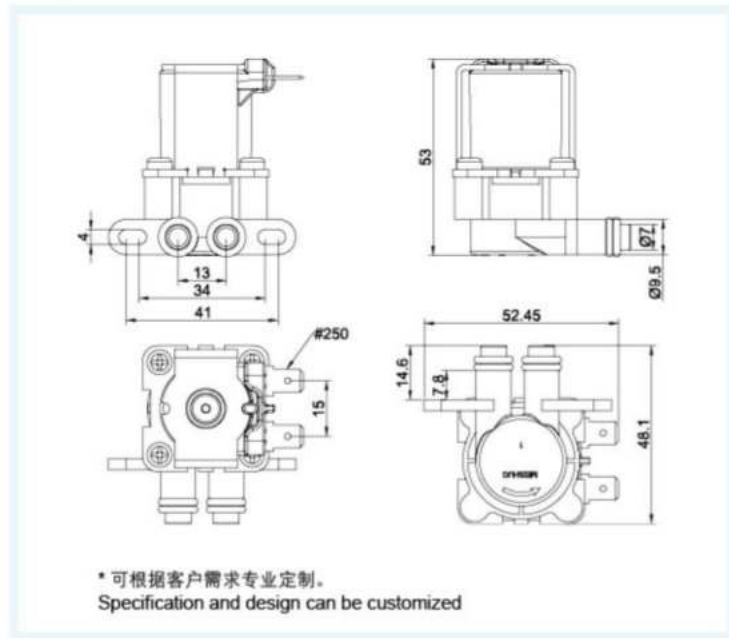

## 尺寸图 DIMENSIONS

## FPD90D 进水电磁阀

Inlet solenoid valve

## 性能参数 FUNCTION PARAMETERS

额定电压 Rated Voltage	DC12V 24V 36V AC110V 220V 50/60Hz
适用水压 Pressure Range	0.02~0.8MPa
使用寿命 Operate Life	≥ 100000 次 OPS
安装间距 Spacing	34~41mm
进水口 Inlet	Φ7mm
出水口 Outlet	Φ7mm

## 流量特性 FLOW CHARACTERISTIC

水压 Hydraulic Pressure	0.3MPa
流量 Flow Rate	> 3L/min