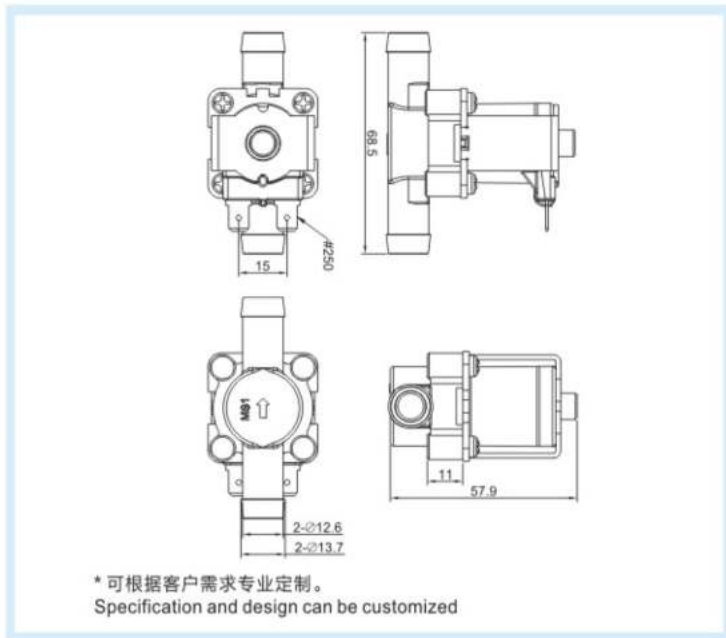

尺寸图 DIMENSIONS

FPD360C3A

常开放水阀

Normally open solenoid valve

性能参数 FUNCTION PARAMETERS

额定电压 Rated Voltage	DC12V 24V 36V
适用水压 Pressure Range	0~0.003Mpa
使用寿命 Operate Life	100000
进水口 Inlet	φ 13.7mm
出水口 Outlet	φ 13.7mm

流量特性 FLOW CHARACTERISTIC

标准流量	水压0.003MPa 流量 > 1.2L/min
------	--------------------------