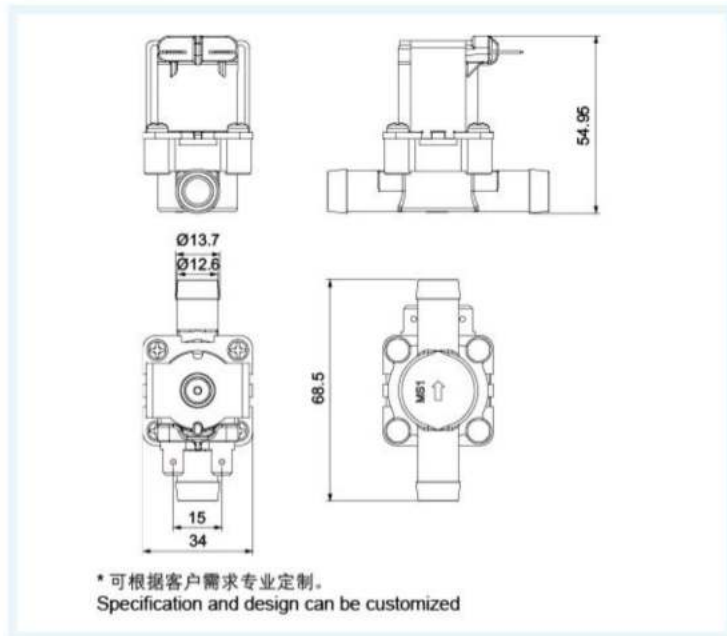

FPD360C30

放水电磁阀

Discharge solenoid valve

性能参数 FUNCTION PARAMETERS

额定电压 Rated Voltage	DC12V 24V 36V AC110V 220V 50/60Hz
适用水压 Pressure Range	0-0.003MPa
使用寿命 Operate Life	≥ 100000 次 OPS
进水口 Inlet	Φ13.7mm 宝塔 pagoda
出水口 Outlet	Φ13.7mm 宝塔 pagoda

尺寸图 DIMENSIONS

流量特性 FLOW CHARACTERISTIC

水压 Hydraulic Pressure	0.003MPa
流量 Flow Rate	> 1.2L/min