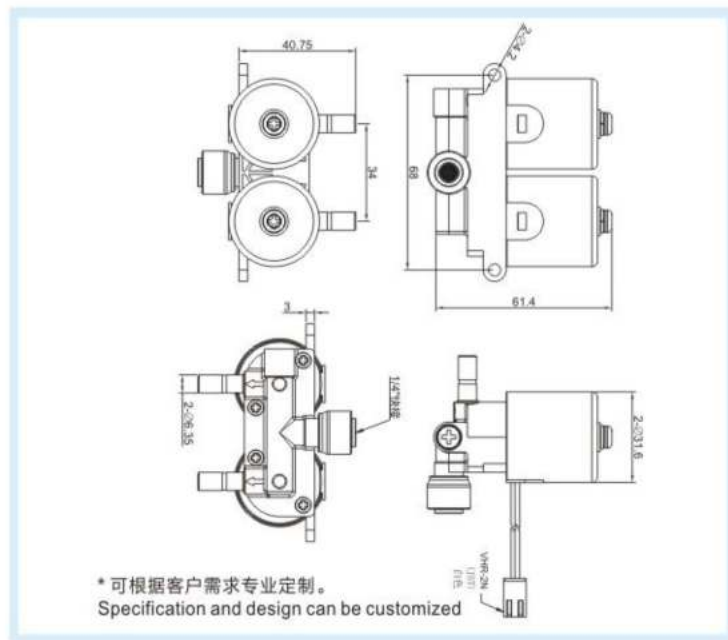

FPS360R 进水电磁阀 Inlet solenoid valve

性能参数 FUNCTION PARAMETERS

额定电压 Rated Voltage	DC12V 24V 36V AC110V 220V 50/60Hz
适用水压 Pressure Range	0~0.8Mpa
使用寿命 Operate Life	100000
安装间距 Spacing	68mm
进水口 Inlet	1/4" 快接 Quick Connect Fitting
出水口 Outlet	φ 6.35mm

尺寸图 DIMENSIONS

流量特性 FLOW CHARACTERISTIC

标准流量	水压0.3MPa 流量 > 4.5L/min
------	------------------------