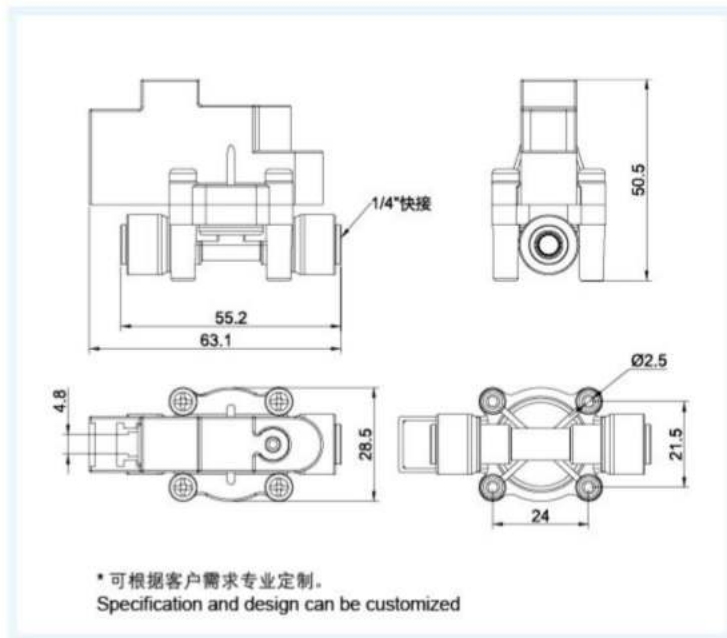

HPS-01 高压开关

High-pressure switch

性能参数 FUNCTION PARAMETERS

适用水压 Pressure Range	0~0.4MPa
使用寿命 Operate Life	≥ 100000 次 OPS
安装间距 Spacing	24 × 21.5mm
进水口 Inlet	1/4" 快接 Quick Connect Fitting
出水口 Outlet	1/4" 快接 Quick Connect Fitting

尺寸图 DIMENSIONS

动作水压 ACTION WATER PRESSURE

闭合值 Closed value	0.15 ± 0.05MPa
断开值 Disconnection value	0.25 ± 0.05MPa