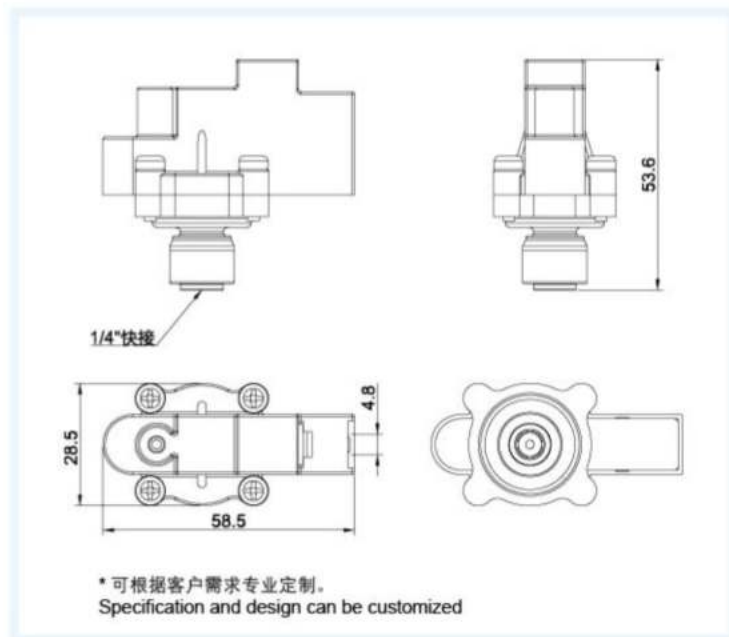

HPS-10 高压开关

High-pressure switch

性能参数 FUNCTION PARAMETERS

适用水压 Pressure Range	0~0.4MPa
使用寿命 Operate Life	≥ 100000 次 OPS
安装间距 Spacing	24 × 21.5mm
进水口 Inlet	1/4" 快接 Quick Connect Fitting

尺寸图 DIMENSIONS

动作水压 ACTION WATER PRESSURE

闭合值 Closed value	0.15 ± 0.05MPa
断开值 Disconnection value	0.25 ± 0.05MPa