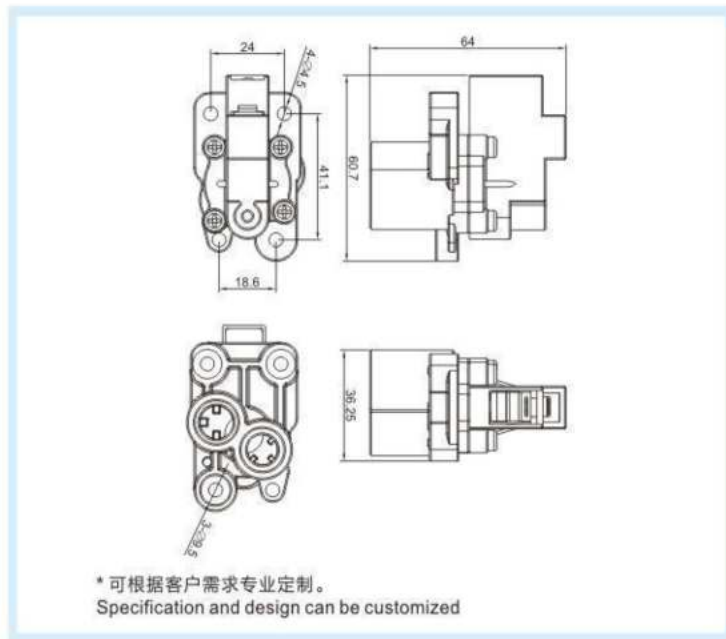

## 尺寸图 DIMENSIONS

### 性能参数 FUNCTION PARAMETERS

使用寿命 Operate Life	100000
安装间距 Spacing	24x41.1mm
进水口 Inlet	φ10mm
出水口 Outlet	φ10mm

### 动作水压 ACTION WATER PRESSURE

闭合值 Closed value	0.15 ± 0.05MPa
断开值 Disconnection value	0.25 ± 0.05MPa